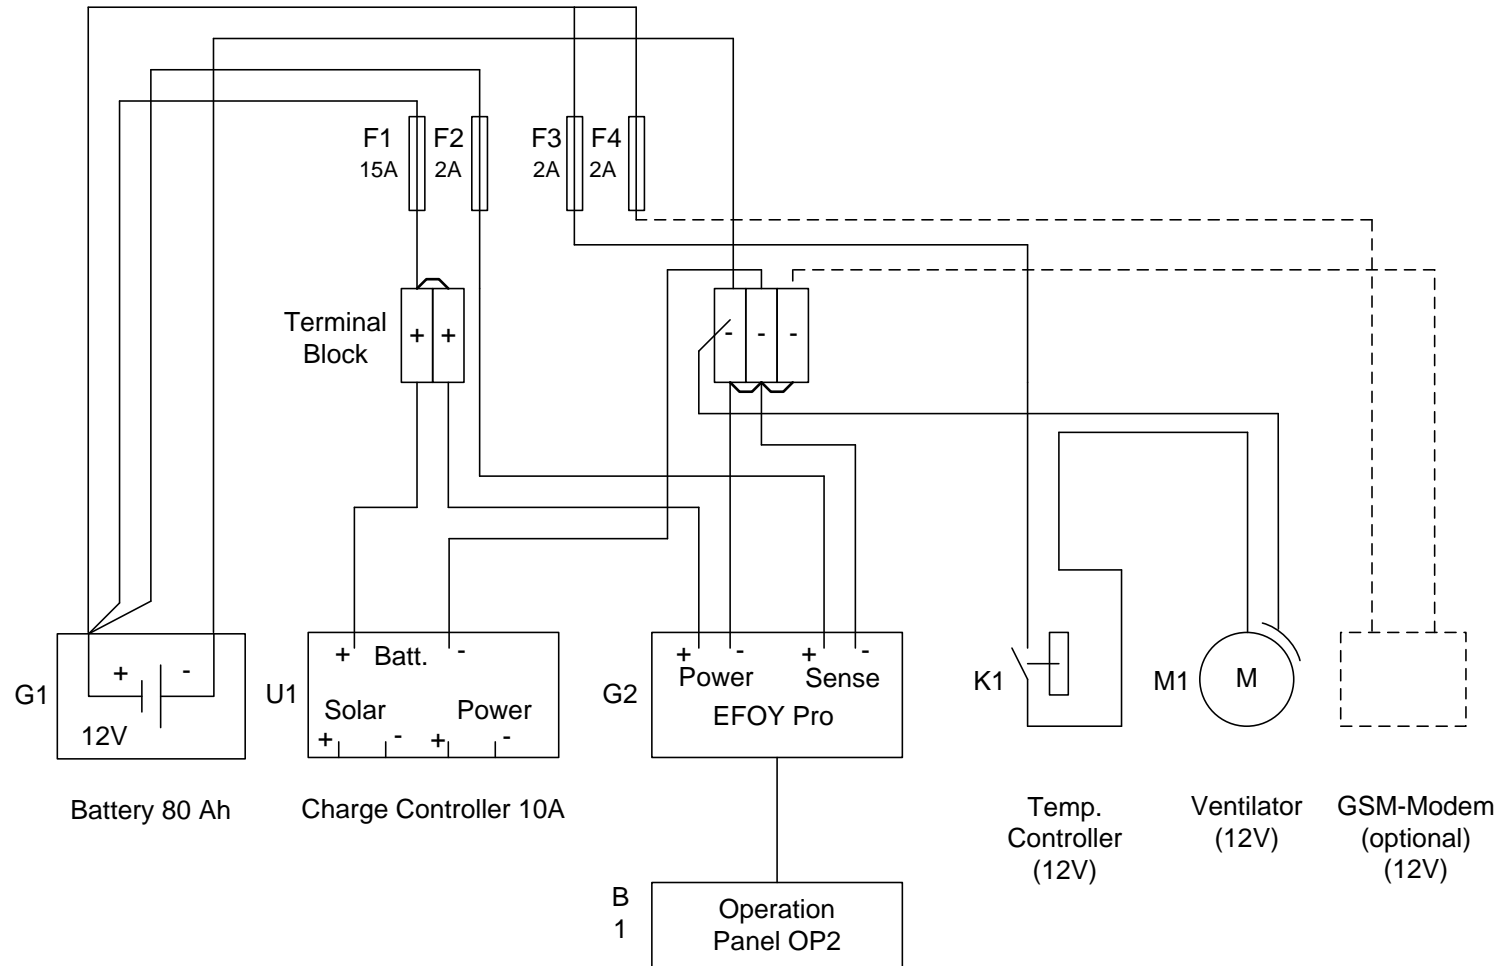

EFOY ProCube 2030A

Circuit diagram 12 V

EFOY ProCube 2030A

Circuit diagram 24 V